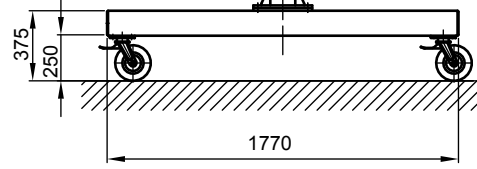

B - B

Kran	LPK 1000 kg x 4000 mm (Storlekar 1)
design bas	H2/B3
Insatsplats	inomhusanvändning
villkor i omgivningen	-5° C upp till +40° C, utan extra tillval
telfer + åkverk	GM 4 1000.5-2/EF 14
FEM grupp	2m / M5
tväråk	5 m/min
lyft	1,3 / 5 m/min
total vikt	474 kg (därav telfer + åkverk 78 kg)
Driftspänning	3/PE ~50 Hz 400 V (TN-S)
total strömförbrukning	1,2 kW
Startström för spänningsfallsberäkning	11,5 A (IA_HU * cos phi)